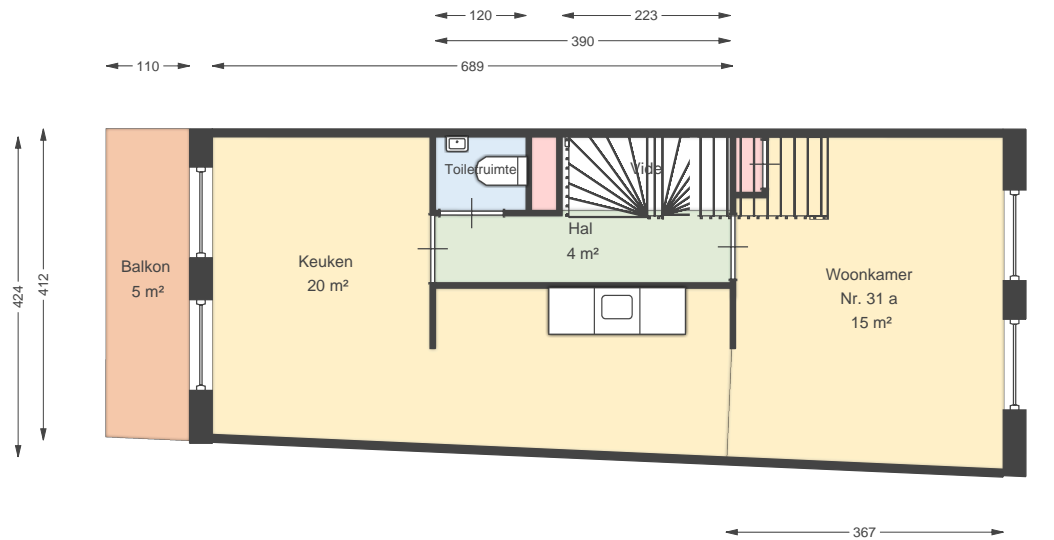

00 Begane grond

Heer Vrankestraat 31 a

Datum	02-07-2026
Schaal	1:100
Clustercode	35115
OGE Nummer	35115000019

01 Eerste verdieping

Heer Vrankestraat 31 a

Datum 02-07-2026
Schaal 1:100
Clustercode 35115
OGE Nummer 35115000019

02 Tweede verdieping

Heer Vrankestraat 31 a

Datum	02-07-2026
Schaal	1:100
Clustercode	35115
OGE Nummer	35115000019

03 Derde verdieping

Heer Vrankestraat 31 a

Datum 02-07-2026
Schaal 1:100
Clustercode 35115
OGE Nummer 35115000019