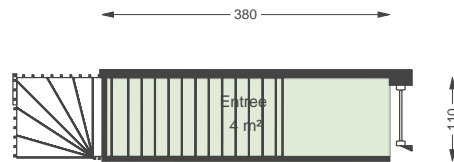

00 Begane grond

Heer Vrankestraat 31 a

Datum	02-07-2026
Schaal	1:100
Clustercode	35115
OGE Nummer	35115000019

01 Eerste verdieping

Heer Vrankestraat 31 a

Datum 02-07-2026
Schaal 1:100
Clustercode 35115
OGE Nummer 35115000019