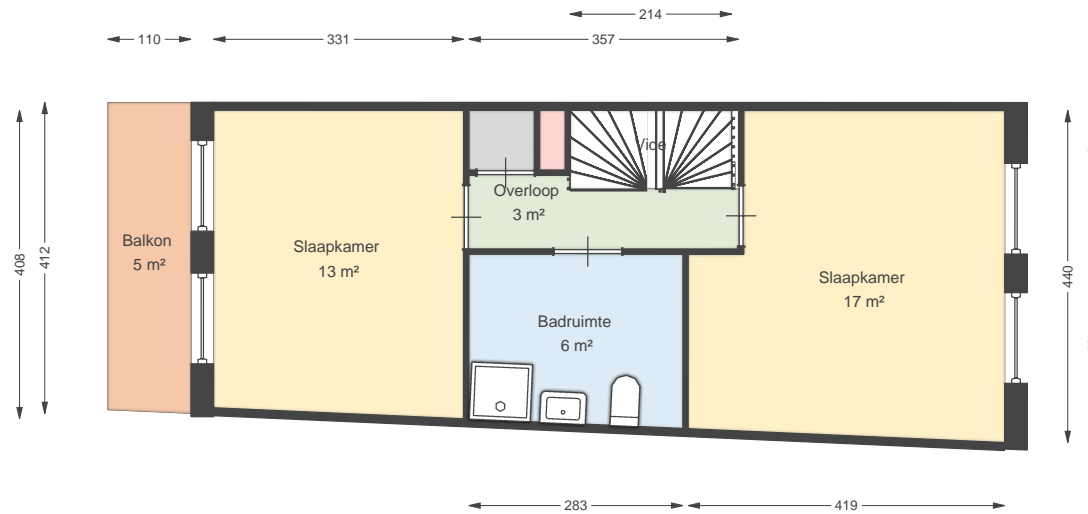

00 Begane grond

Heer Vrankestraat 31 a

Datum	02-07-2026
Schaal	1:100
Clustercode	35115
OGE Nummer	35115000019

01 Eerste verdieping

Heer Vrankestraat 31 a

Datum 02-07-2026
Schaal 1:100
Clustercode 35115
OGE Nummer 35115000019

02 Tweede verdieping

Heer Vrankestraat 31 a

Datum	02-07-2026
Schaal	1:100
Clustercode	35115
OGE Nummer	35115000019

03 Derde verdieping

Heer Vrankestraat 31 a

Datum 02-07-2026
Schaal 1:100
Clustercode 35115
OGE Nummer 35115000019